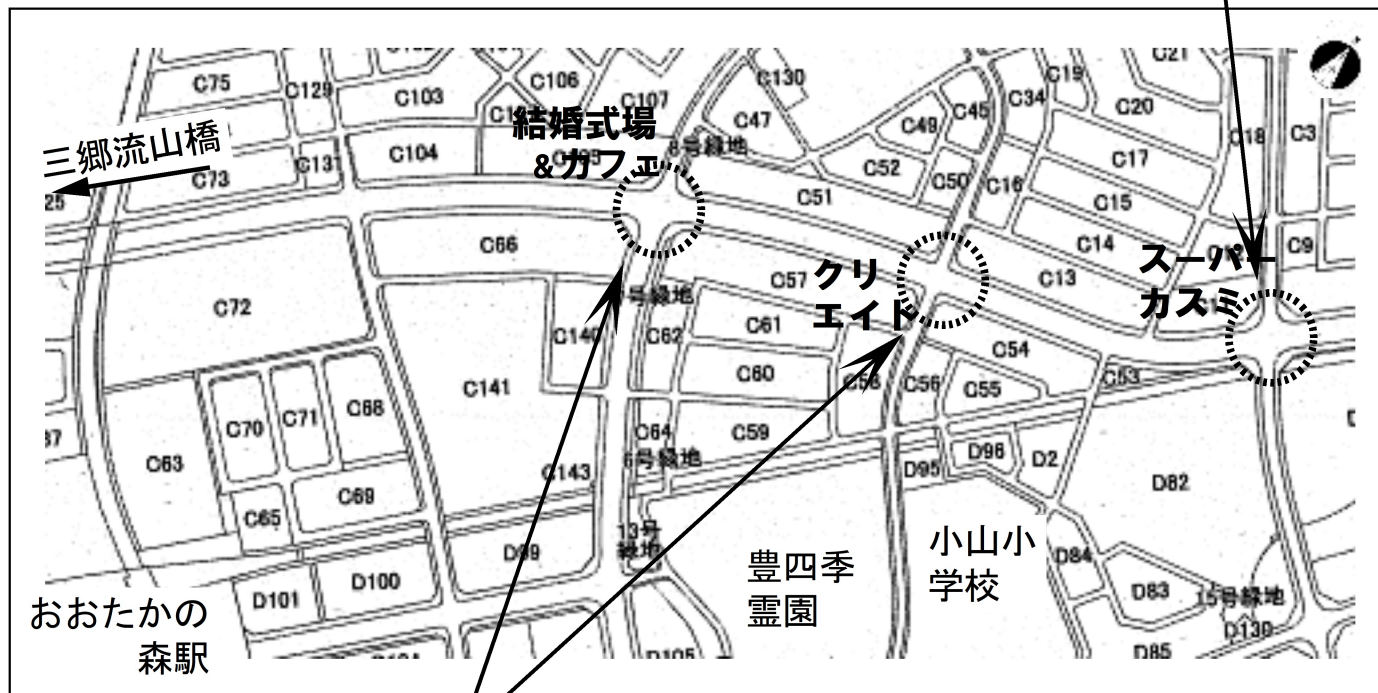

# 右折信号 設置へ!!!! カスミ前交差点

「R5年度設置」県回答

右折信号機の設置が大きく前進します。

地元市議会議員は、流山警察への要請、今年第1回定例会での一般質問等、繰り返し提案。日本共産党千葉県議団とも連携してきました。

4月14日、スーパーカスミ前交差点に、今年度、右折信号が設置するとの回答を得ました。

その他にも、小山小学校近くのクリエイト・ピザハット前交差点、バーン&フォレスト148前交差点も、右折信号設置に向けた協議を始めるとのことです。

バーン&フォレスト148  
クリエイト・ピザハット前  
**右折信号設置  
協議スタート**

男性現職  
6期24年

おおたかの森東  
セブン前交差点  
右折信号設置

日本共産党 市議会議員 (49才)

ご当地から必ず市議会へ送ってください。

流山民報 (号外) 2023.4.16  
発行: 日本共産党流山市議団  
連絡先: 04-7154-8253