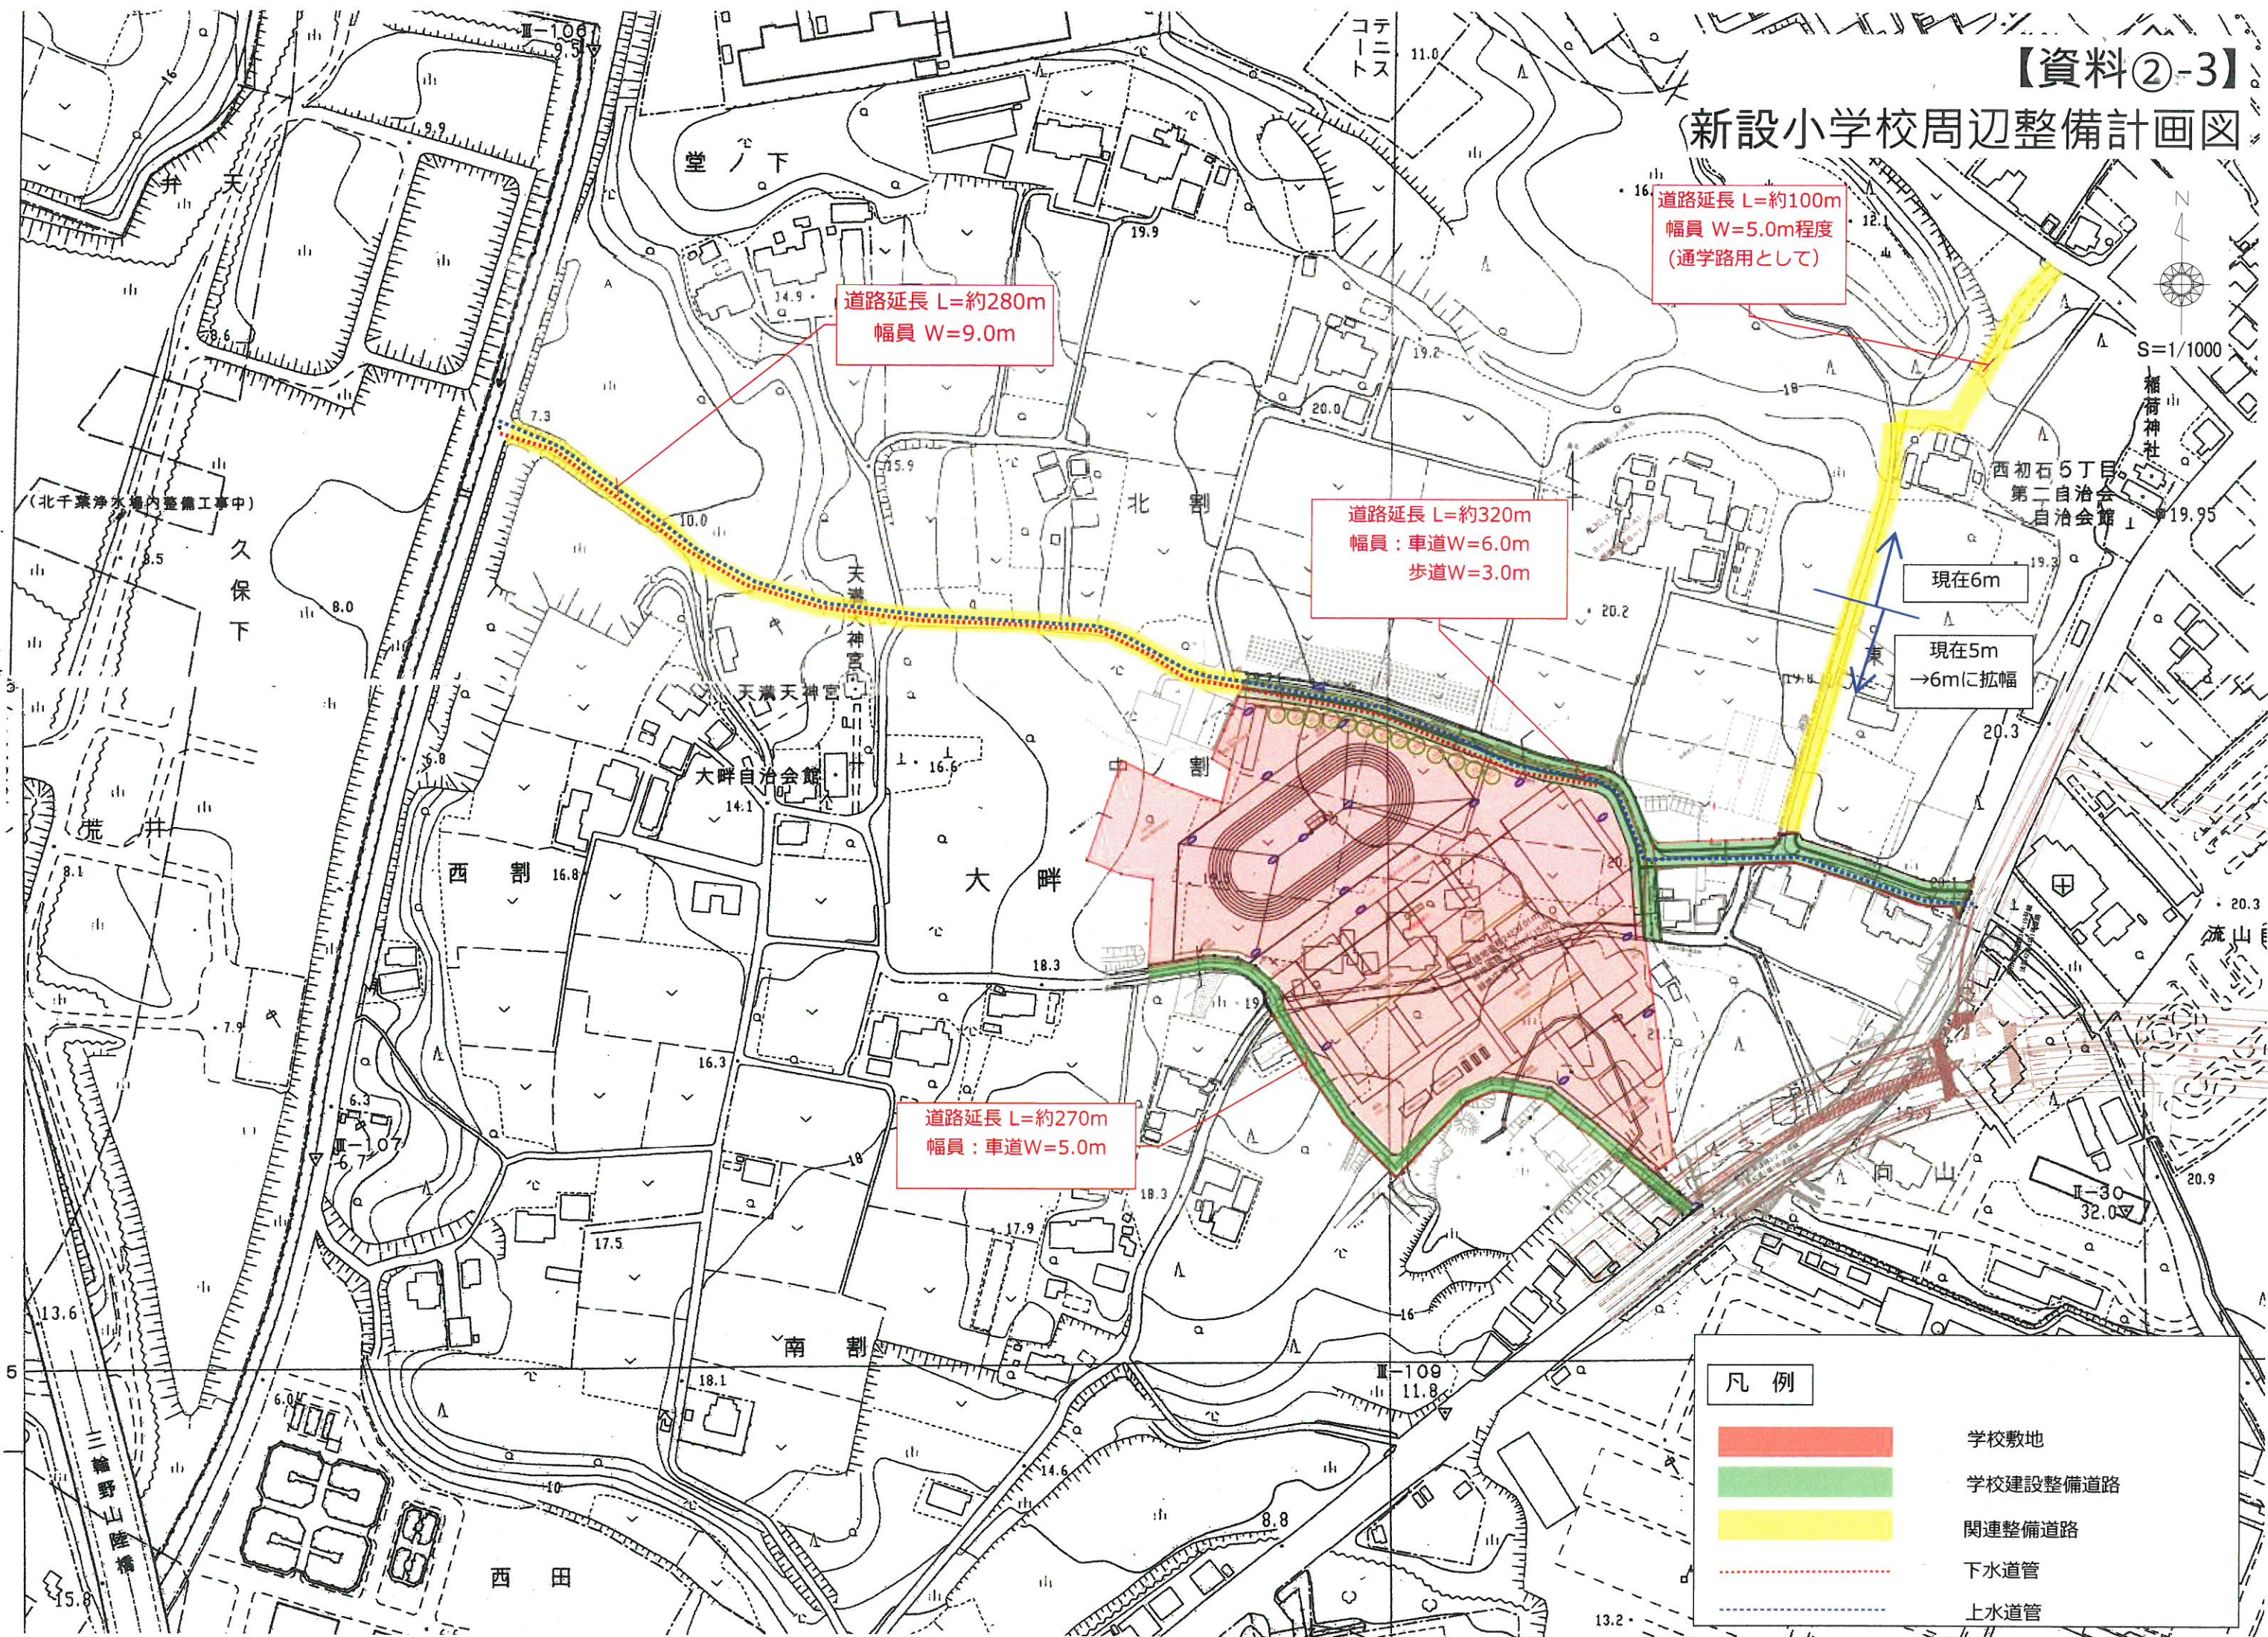

新設小学校周辺整備計画図

(北千葉浄水場内整備工事中)

S=1/1000

稲荷神社

西初石5丁目  
第二自治会  
自治会館

天満天神宮

大畔自治会館

流山

西田