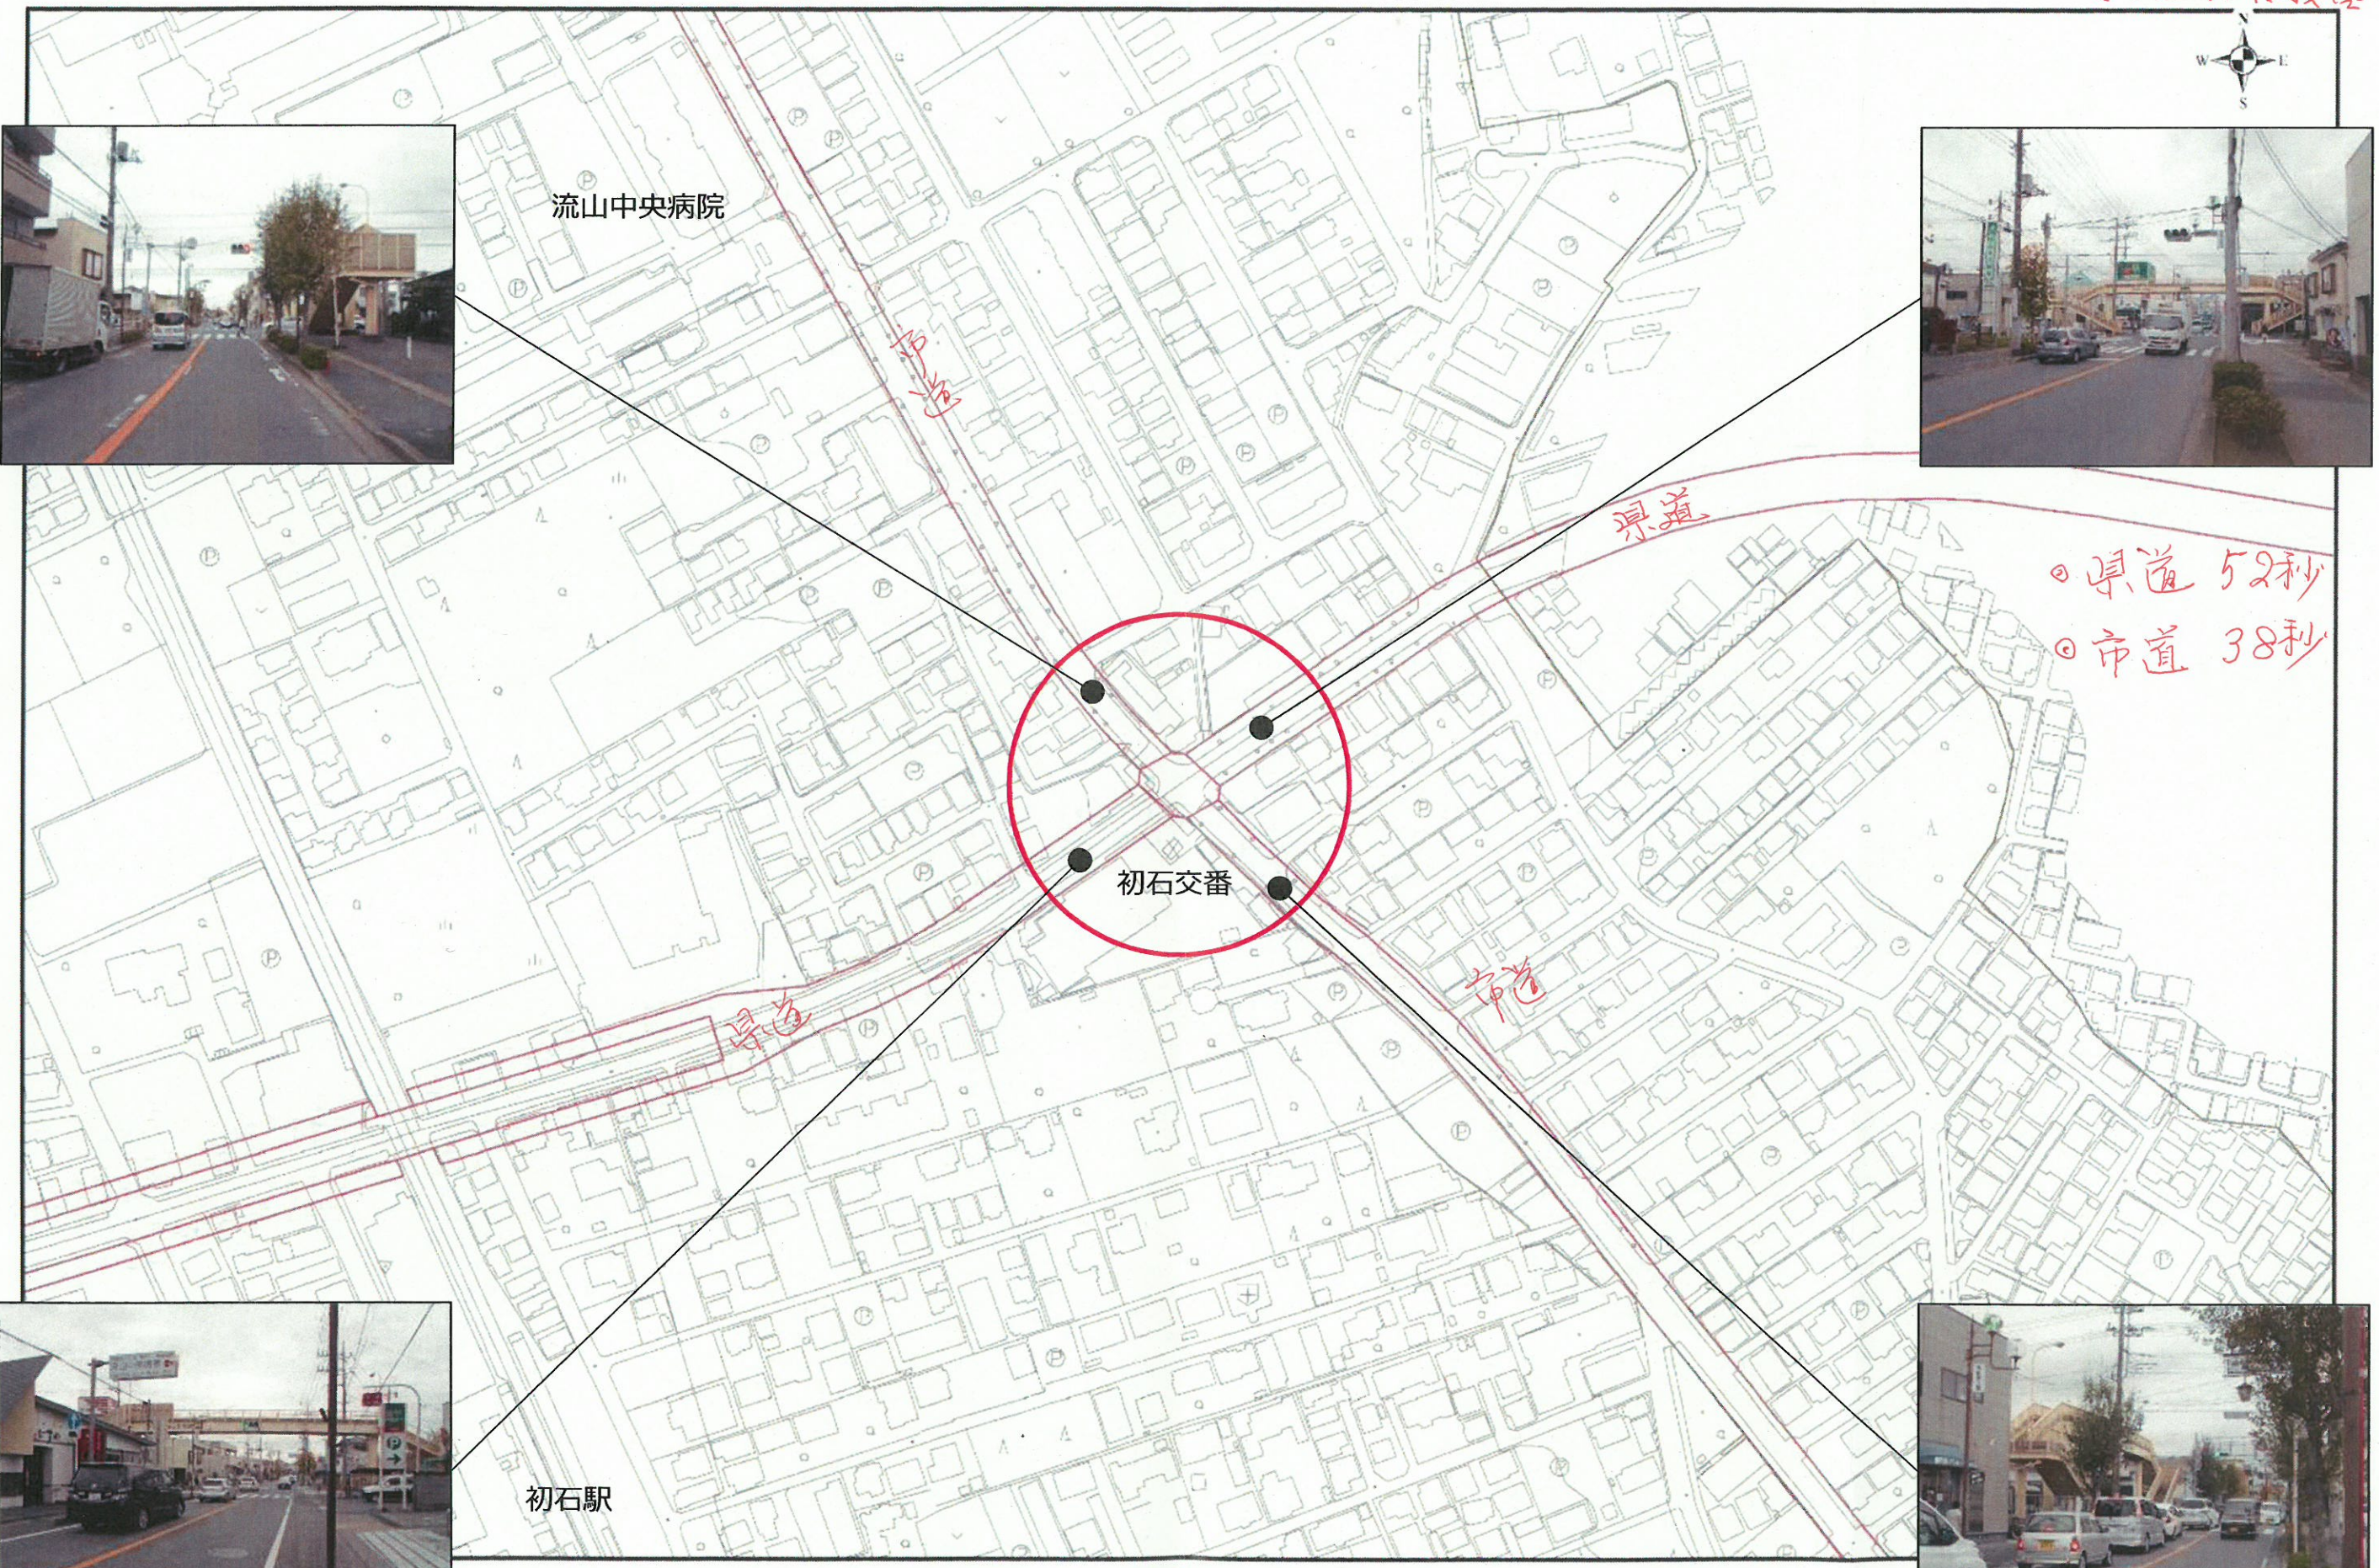

H29. 12. 8 現在
小田桐議員提出

流山中央病院

◎ 県道 52秒
◎ 市道 38秒

初石交番

初石駅

1:2,000