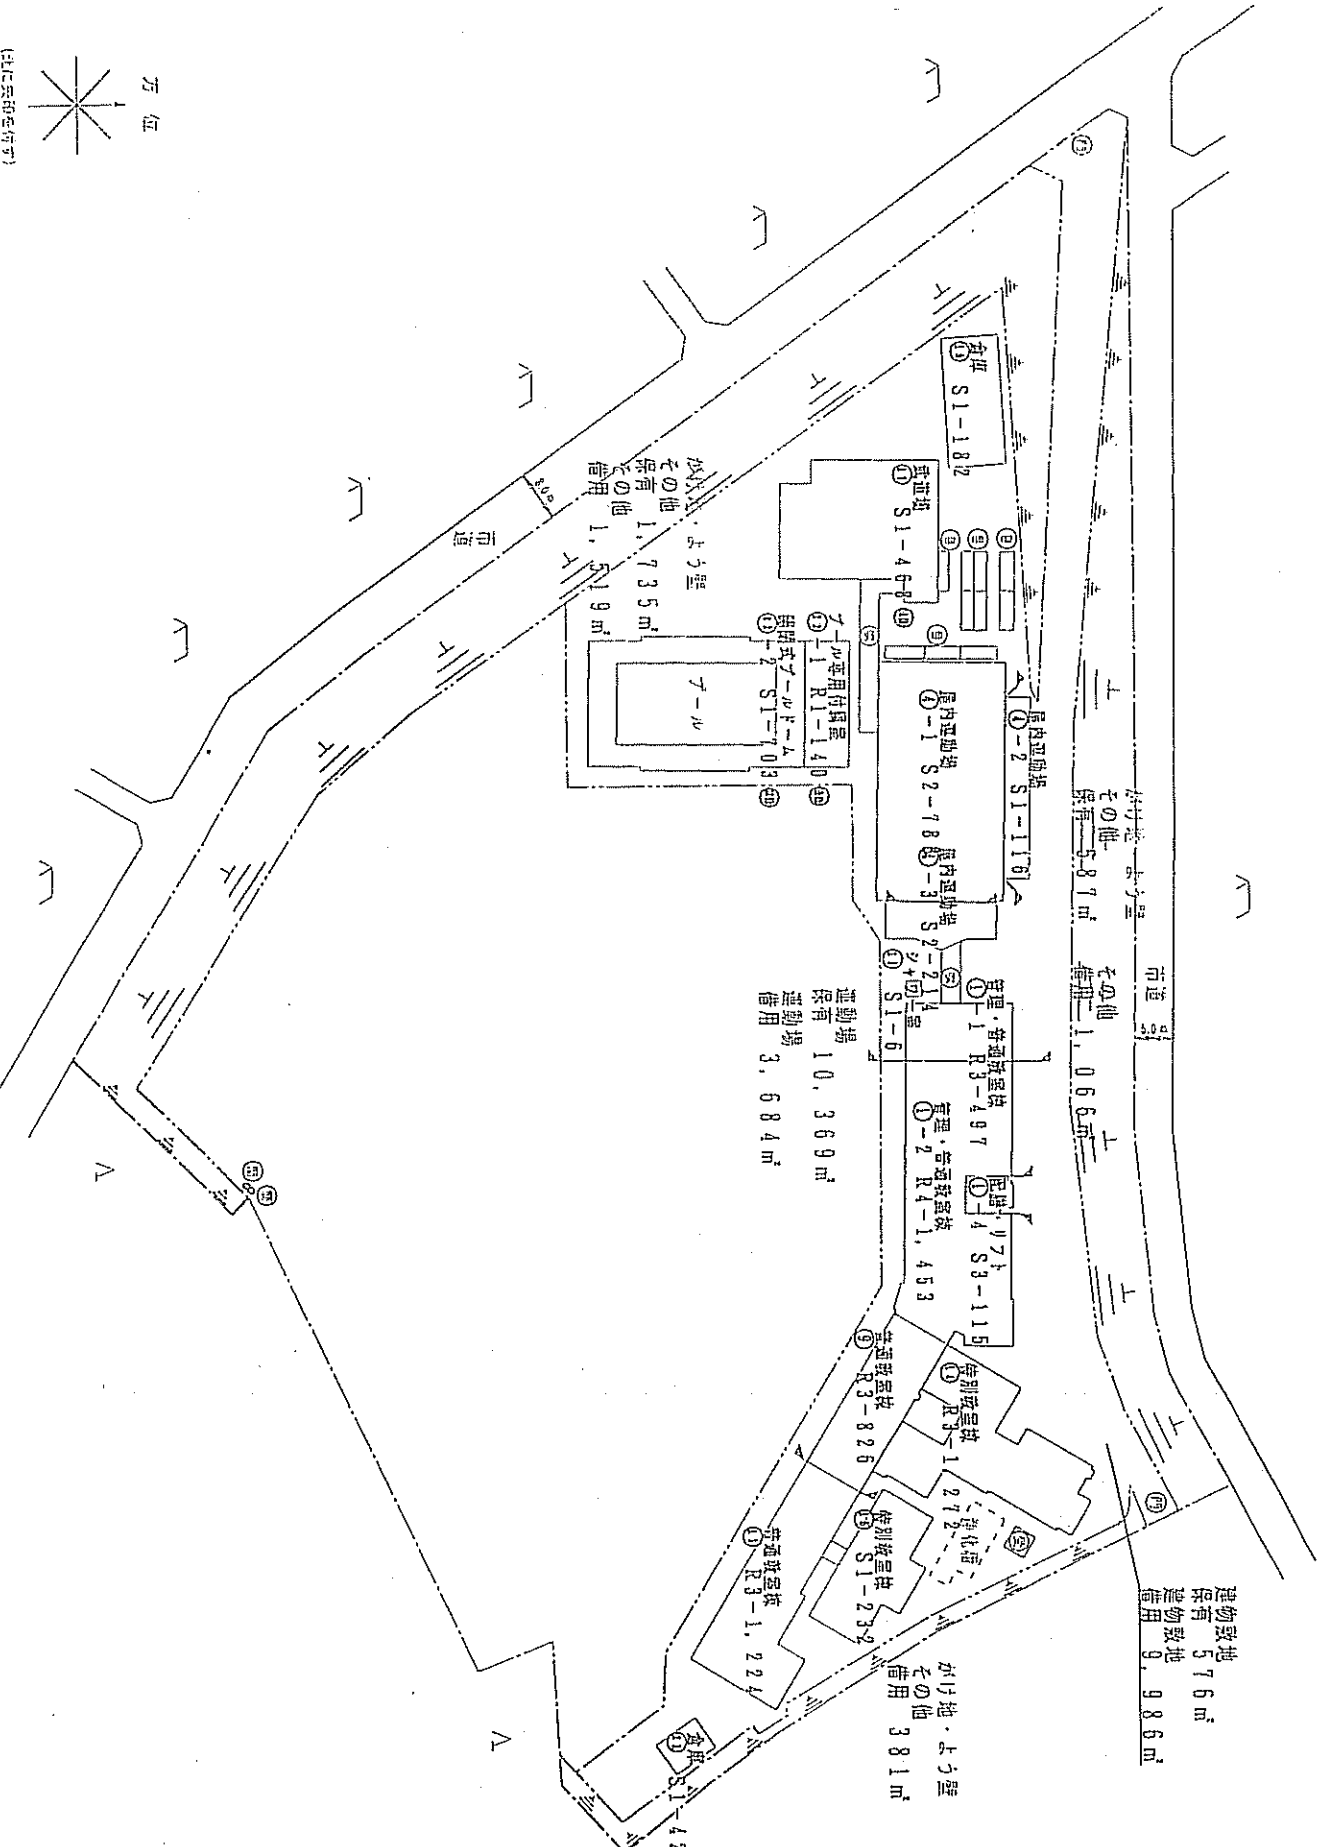

(平成 25 年度)

施設名 流山市立栗部中学校

地番 (MUR/10) 112 21210

坪数 (㎡) 31934

種番 1921-

凡例

- ㊦ 仮設のこけし建物
- ㊧ 仮設建物
- ㊨ 仮居建物
- ㊩ 一時仮居建物
- ㊪ 近郊教育施設整備事業によるもの

建物以外の工作物

- ㊫ 仮設駐輪場
- ㊬ 仮座
- ㊭ 仮設トイレ
- ㊮ 仮設
- ㊯ 仮設給水
- ㊰ 仮設
- ㊱ 仮設
- ㊲ 仮設
- ㊳ 仮設
- ㊴ 仮設

(北に方位を付す)