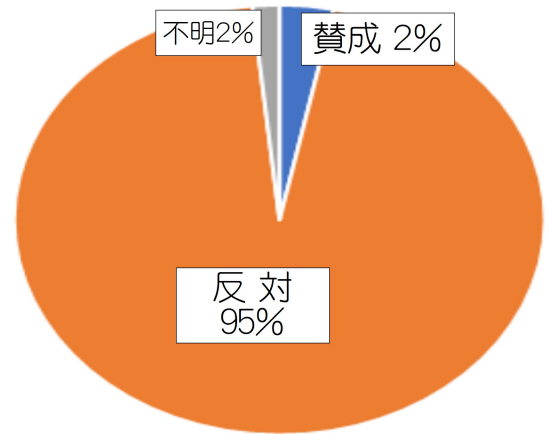

ご協力ありがとうございました

指定ごみ袋アンケート報告

市民は納得していません！！

日本共産党市議団のアンケートにご協力頂きまして、ありがとうございました。

来年4月からの指定ごみ袋の導入に対して、反対や導入に疑問の声が圧倒的でした。ごみの取り組みには市民のみなさんの協力が欠かせません。これからもみなさんの声を生かすように強く求めていきます。

知ってますか？

賛成 or 反対

市民から寄せられた
声を分析すると...

生活費に負担

ごみの減量に有効？

市民のためになる？