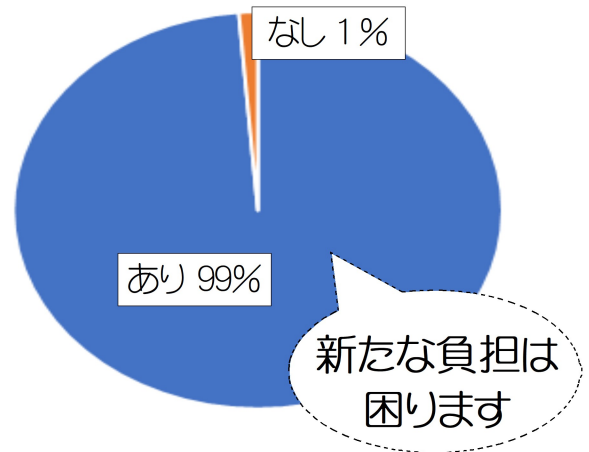

ご協力ありがとうございました

指定ごみ袋アンケート報告

市民は納得していません！！

日本共産党市議団のアンケートにご協力頂きまして、ありがとうございました。

来年4月からの指定ごみ袋の導入に対して、反対や導入に疑問の声が圧倒的でした。ごみの取り組みには市民のみなさんの協力が欠かせません。これからもみなさんの声を生かすように強く求めていきます。

知ってますか？

賛成 or 反対

市民から寄せられた
声を分析すると...

生活費に負担

ごみの減量に有効？

市民のためになる？